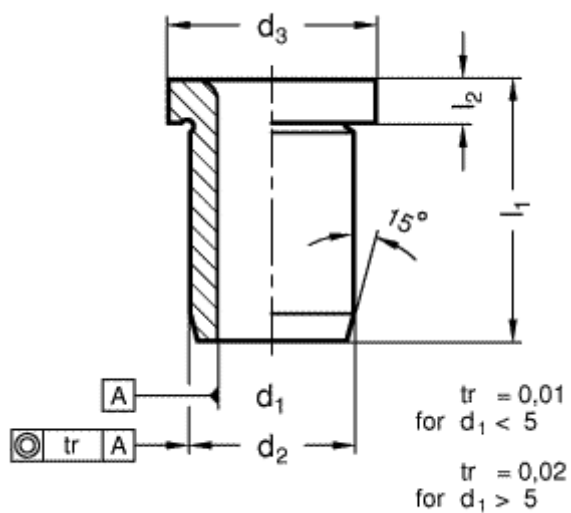

Varenummer: 201134035  
Beskrivelse: E+G Borebøsning DIN 172-B6,5-16-A  
med krave

## Mål

$d_1 = 6,5$   
 $d_2 = 12$   
 $d_3 = 15$   
 $l_1 = 16$   
 $l_2 = 3$